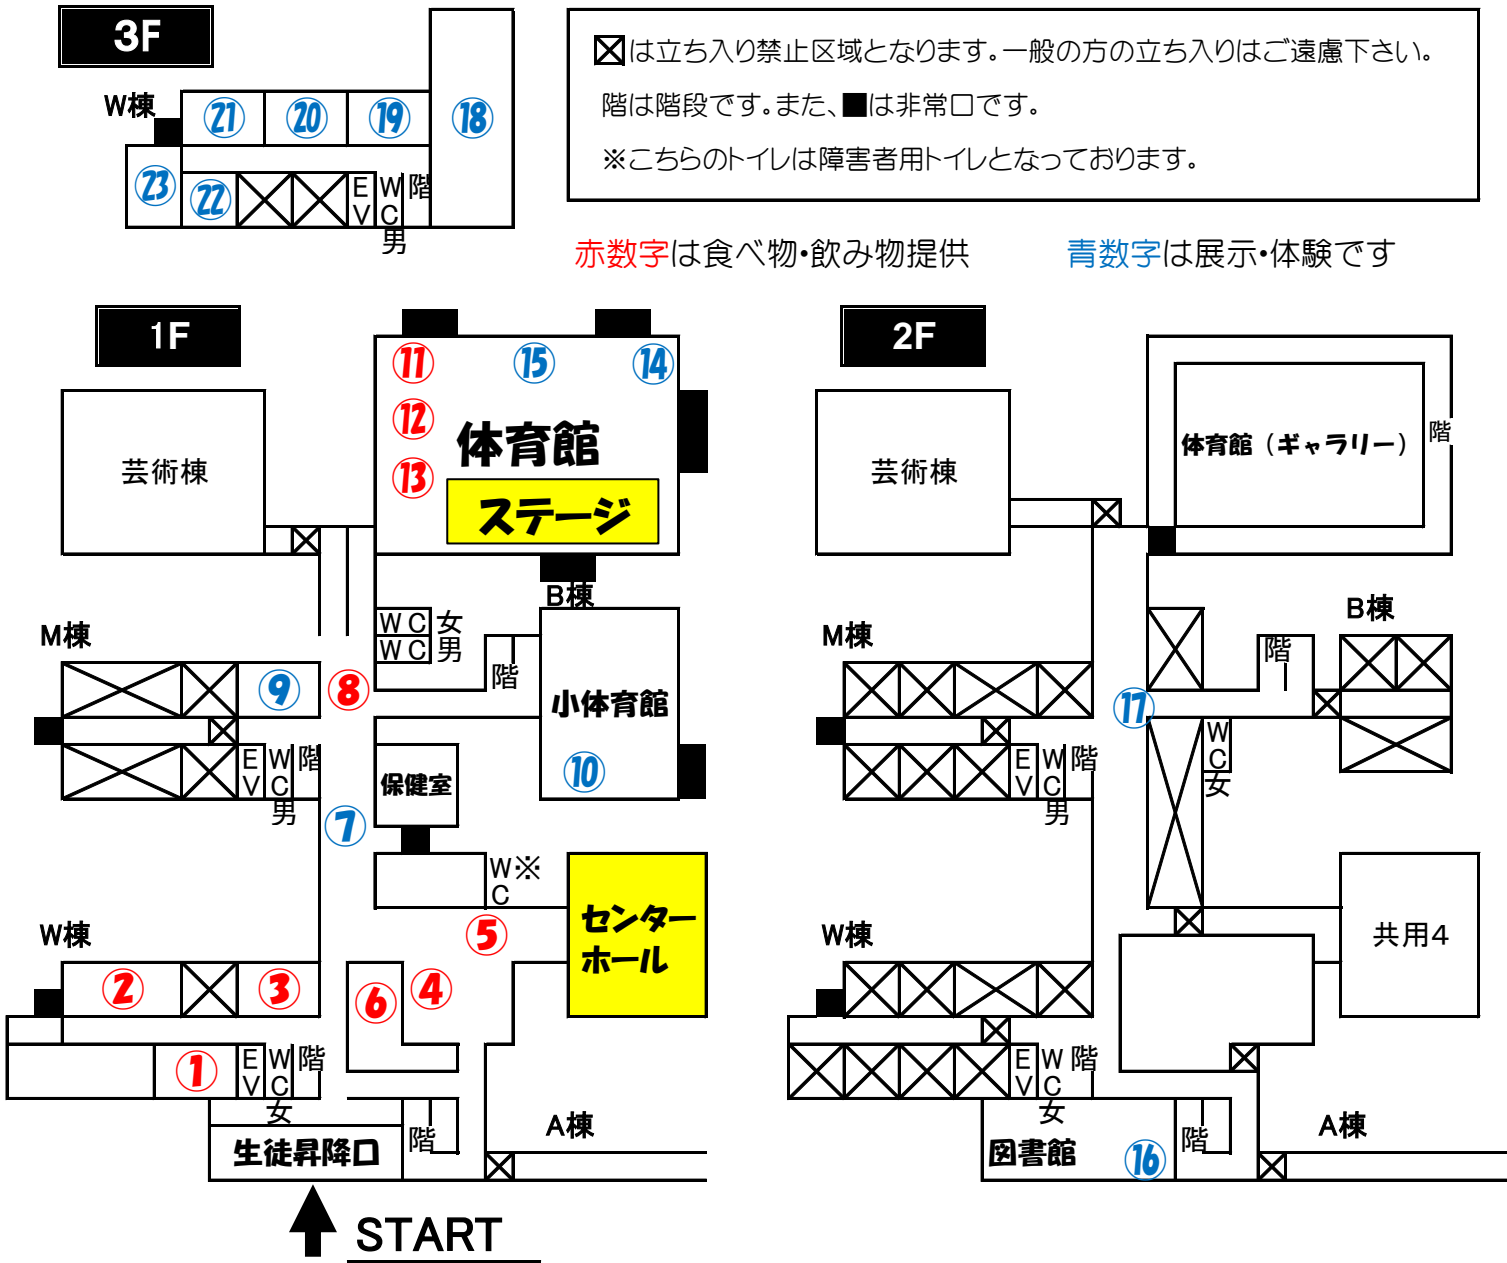

R6九里祭 MAP

注意事項

☒は立ち入り禁止区域となります。一般の方の立ち入りはご遠慮下さい。
 階は階段です。また、■は非常口です。
 ※こちらのトイレは障害者用トイレとなっております。

赤数字は食べ物・飲み物提供

青数字は展示・体験です

No	場所	内容
①	試食室	生活科学部 『森のクレープ屋さん〜カヌレを添えて〜』
②	被服室	JRC部『Contribute to socituy』 (こども服の寄付, お菓子販売, かき氷販売等)
③	共用7	茶道部『呈茶席』
④	カフェテリア	ぱん工房リアン『パン販売』
⑤		米沢南西支部『南西焼そば』
⑥	1Fモール	3-A『Chapala』 (タコス・飲み物)
⑦		保健厚生委員会『健康shop』 (体脂肪・筋肉量測定)
⑧		3-3『夢浪漫亭』 (クリームソーダ, ワッフル)
⑨	共用8	1-4『アメリカン』 (アメリカンな写真スポット)
⑩	小体育館	保健の授業『授業の活動展示』
⑪	体育館 (東側)	3-1『西貴族』 (炭火焼き鳥)
⑫		3-2『コールドフルーツ♡』 (フローズンフルーツ・冷やしキュウリ)
⑬		3-4『ウチらの愛!! 萌え萌えキューン』 (チョコバナナ, チョコマシュマロ, パフェ, ホップコーン)

No	場所	内容
⑭	体育館 (西側)	1-3『射的』 (お菓子を倒そう)
⑮		2-1『平成なりきり顔パネル』
⑯	図書館	図書委員会『Chocolate Wonderland with Roald Dahl』 (小説『チョコレート工場秘密』をイメージした展示)
⑰		タロット&オラクルカード占い
⑱	2Fモール中央	ファッション造形の授業『授業の活動展示』
⑲	国語A	1-5『フォトスポット』
⑳		1-A『1-Aフォトスポット』
㉑	国語B	1-2 『お化け屋敷』
㉒	国語C	2-4 『フォトスポット』
㉓	社会A	2-3 『おばけやしき』
㉔	社会B	e-sports愛好会『九里祭 九里杯』 (当日エントリーは自由(先着順)・びよびよ・スマブラ等。)
	センターホール	クラス・吹奏楽部・ダンス部発表
	体育館	クラス・有志バンド発表