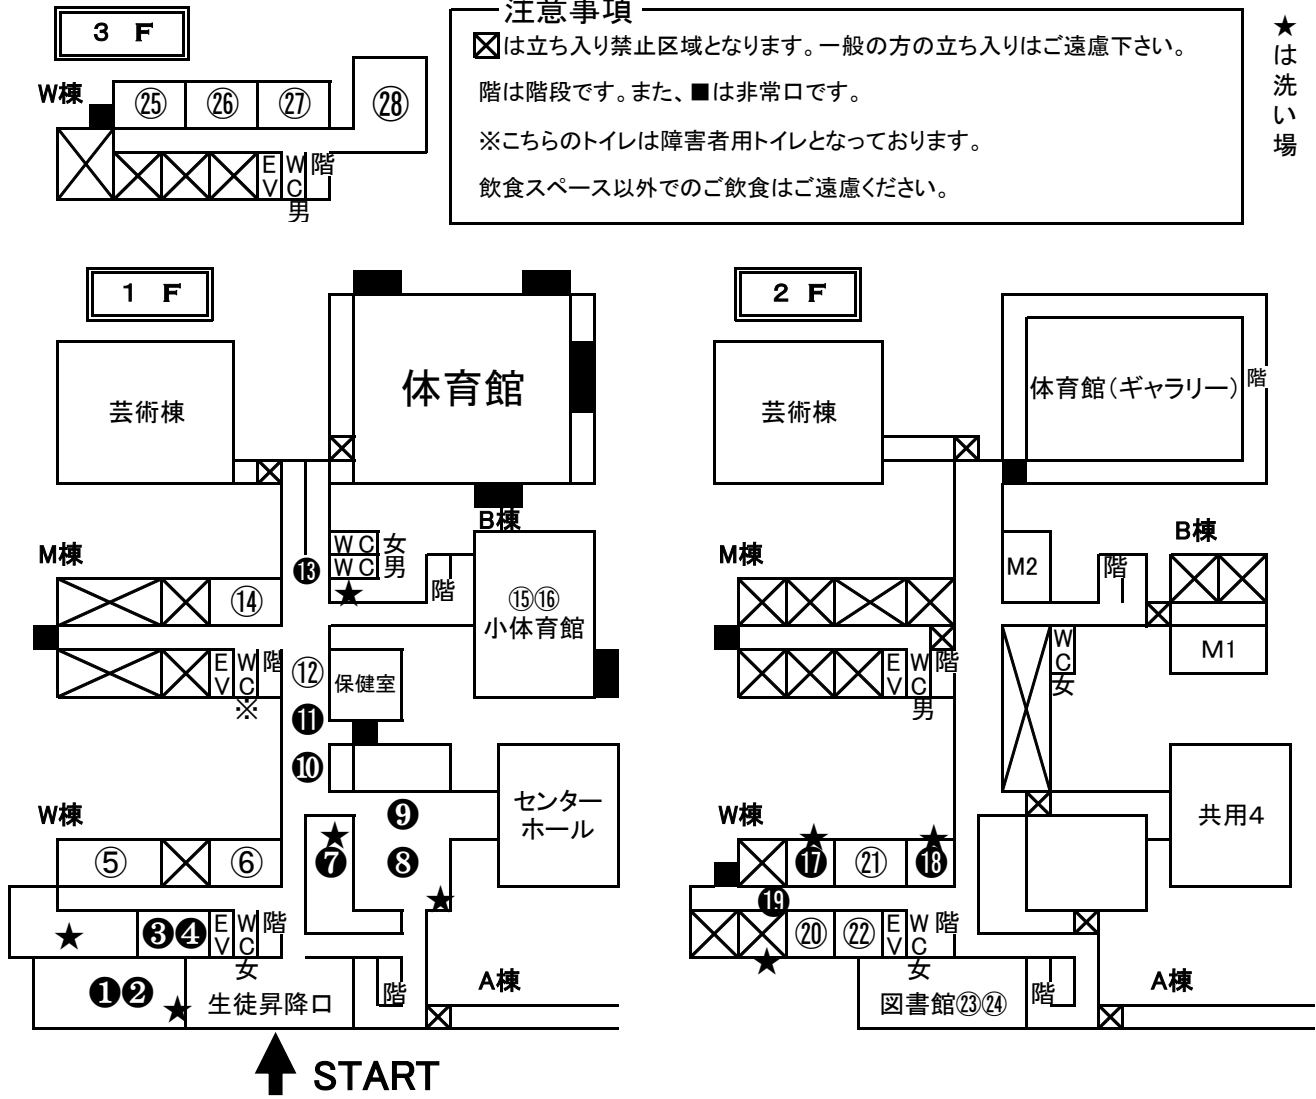

## 注意事項

☒は立ち入り禁止区域となります。一般の方の立ち入りはご遠慮下さい。  
 階は階段です。また、■は非常口です。  
 ※こちらのトイレは障害者用トイレとなっております。  
 飲食スペース以外でのご飲食はご遠慮ください。

★は洗  
い  
場

No	場所	内容
①	昇降口横 レンガの広場	1-5 「グローバルカフェ」
②		1-5 「究極 アスリート食販売！」
③	試食室	1-5 「Kids食堂」
④		生活科学部 「こってりしたあとは、さっぱりと！」
⑤	被服室	JRC部 「赤十字、インターアクトについて」
⑥	共用7	茶道部 「呈茶席」
⑦	カフェ中庭	3-2 「No やきとり No life」
⑧	カフェ	2-3「たごPONPON」 米沢養護学校「米養バザー」(~12:00)
⑨		米沢第二支部 「焼きそば販売」
⑩	1Fモール	3-1 「パパイヤよちくん」
⑪		3-4 「pon pon pon」
⑫		保健厚生委員会 「ストップサイン ～スマホがもたらす脳への影響～」
⑬	3-3 「3組の養豚場」	
⑭	共用8	同窓会 「同窓生作品展」
	体育館	メインイベント 「愛の武将隊」&「米沢すずめ衆昆龍」演武

No	場所	内容
⑮	小体育館	保健授業 「体のしくみを知ろう！」
⑯		美術部、美術授業「九里美術展」 書道授業「書道作品展」
⑰	2-4ハウス	2-4 「かつぱの outlet」
⑱	共用W	2-5 「バナナ茶」「SDGsについて」
⑲	ハウス廊下	3-5 「夢が叶う魔法のサイダー」
⑳	3-4ハウス	1-1 「1-1 クイズラリー」
㉑	1-4ハウス	飲食スペース
㉒	1-3ハウス	
㉓	図書館	図書委員会 「星の王子さま」
㉔		文芸部・イラストアニメ愛好会 「4 Glasses と上村。」
㉕	国語C	有志 「ボードゲームカフェ」
㉖	国語B	1-4 「1年4組の日常」
㉗	国語A	1-2 「縁日」
㉘	AL-A	九里祭実行委員会 「竹灯籠」
	センターホール	クラス、有志発表

※数字(黒)は模擬店です  
 ※飲食は①②③④⑤⑨⑩㉑㉒でお願いします。